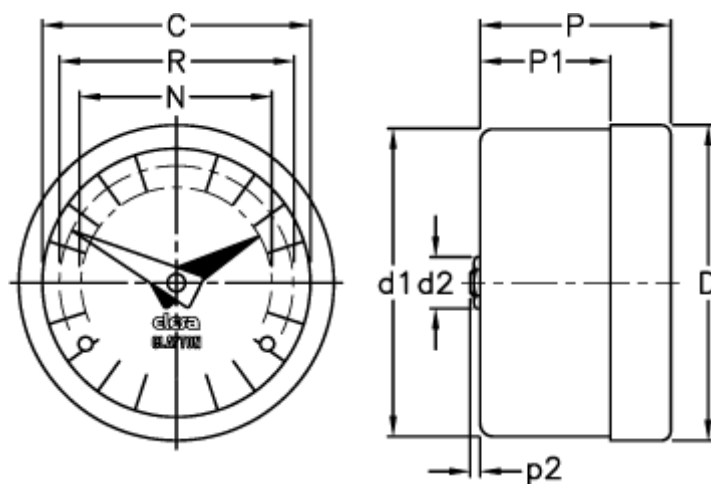

Varenummer: 2307020082
Beskrivelse: E+G Indikator
GA01-0010-S

Mål

C = 42

R = 37

D = 49.6

D1 = 48.3

d2 = 8

N = 30

P = 30

P1 = 20.5

p2 = 1.6